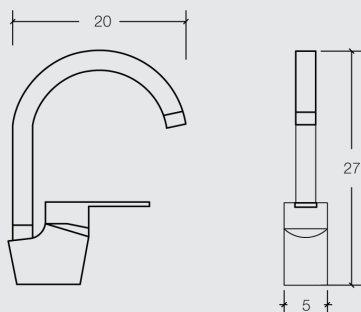

HJ2010119 MEZCLADOR FREGADERO

- Lavavajillas extraíble
- Caño giratorio
- Bronce Cromado

HJ2010115 MEZCLADOR FREGADERO

- Cuello cisne
- Caño alto giratorio
- Bronce Cromado

HJ2010122 MEZCLADOR FREGADERO

- Caño giratorio
- Bronce Cromado

HJ 2010123 MEZCLADOR FREGADERO

- Caño alto giratorio
- Bronce Cromado