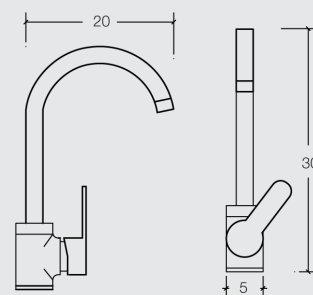

HJ2010119 MEZCLADOR FREGADERO

- Lavavajillas extraíble
- Caño giratorio
- Bronce Cromado

HJ2010115 MEZCLADOR FREGADERO

- Cuello cisne
- Caño alto giratorio
- Bronce Cromado

HJ2010122 MEZCLADOR FREGADERO

- Caño giratorio
- Bronce Cromado

HJ 2010123 MEZCLADOR FREGADERO

- Caño alto giratorio
- Bronce Cromado