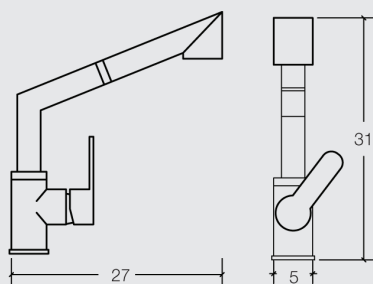

HJ2010119 MEZCLADOR FREGADERO

- Lavavajillas extraíble
- Caño giratorio
- Bronce Cromado

HJ2010115 MEZCLADOR FREGADERO

- Cuello cisne
- Caño alto giratorio
- Bronce Cromado

HJ2010122 MEZCLADOR FREGADERO

- Caño giratorio
- Bronce Cromado

HJ 2010123 MEZCLADOR FREGADERO

- Caño alto giratorio
- Bronce Cromado